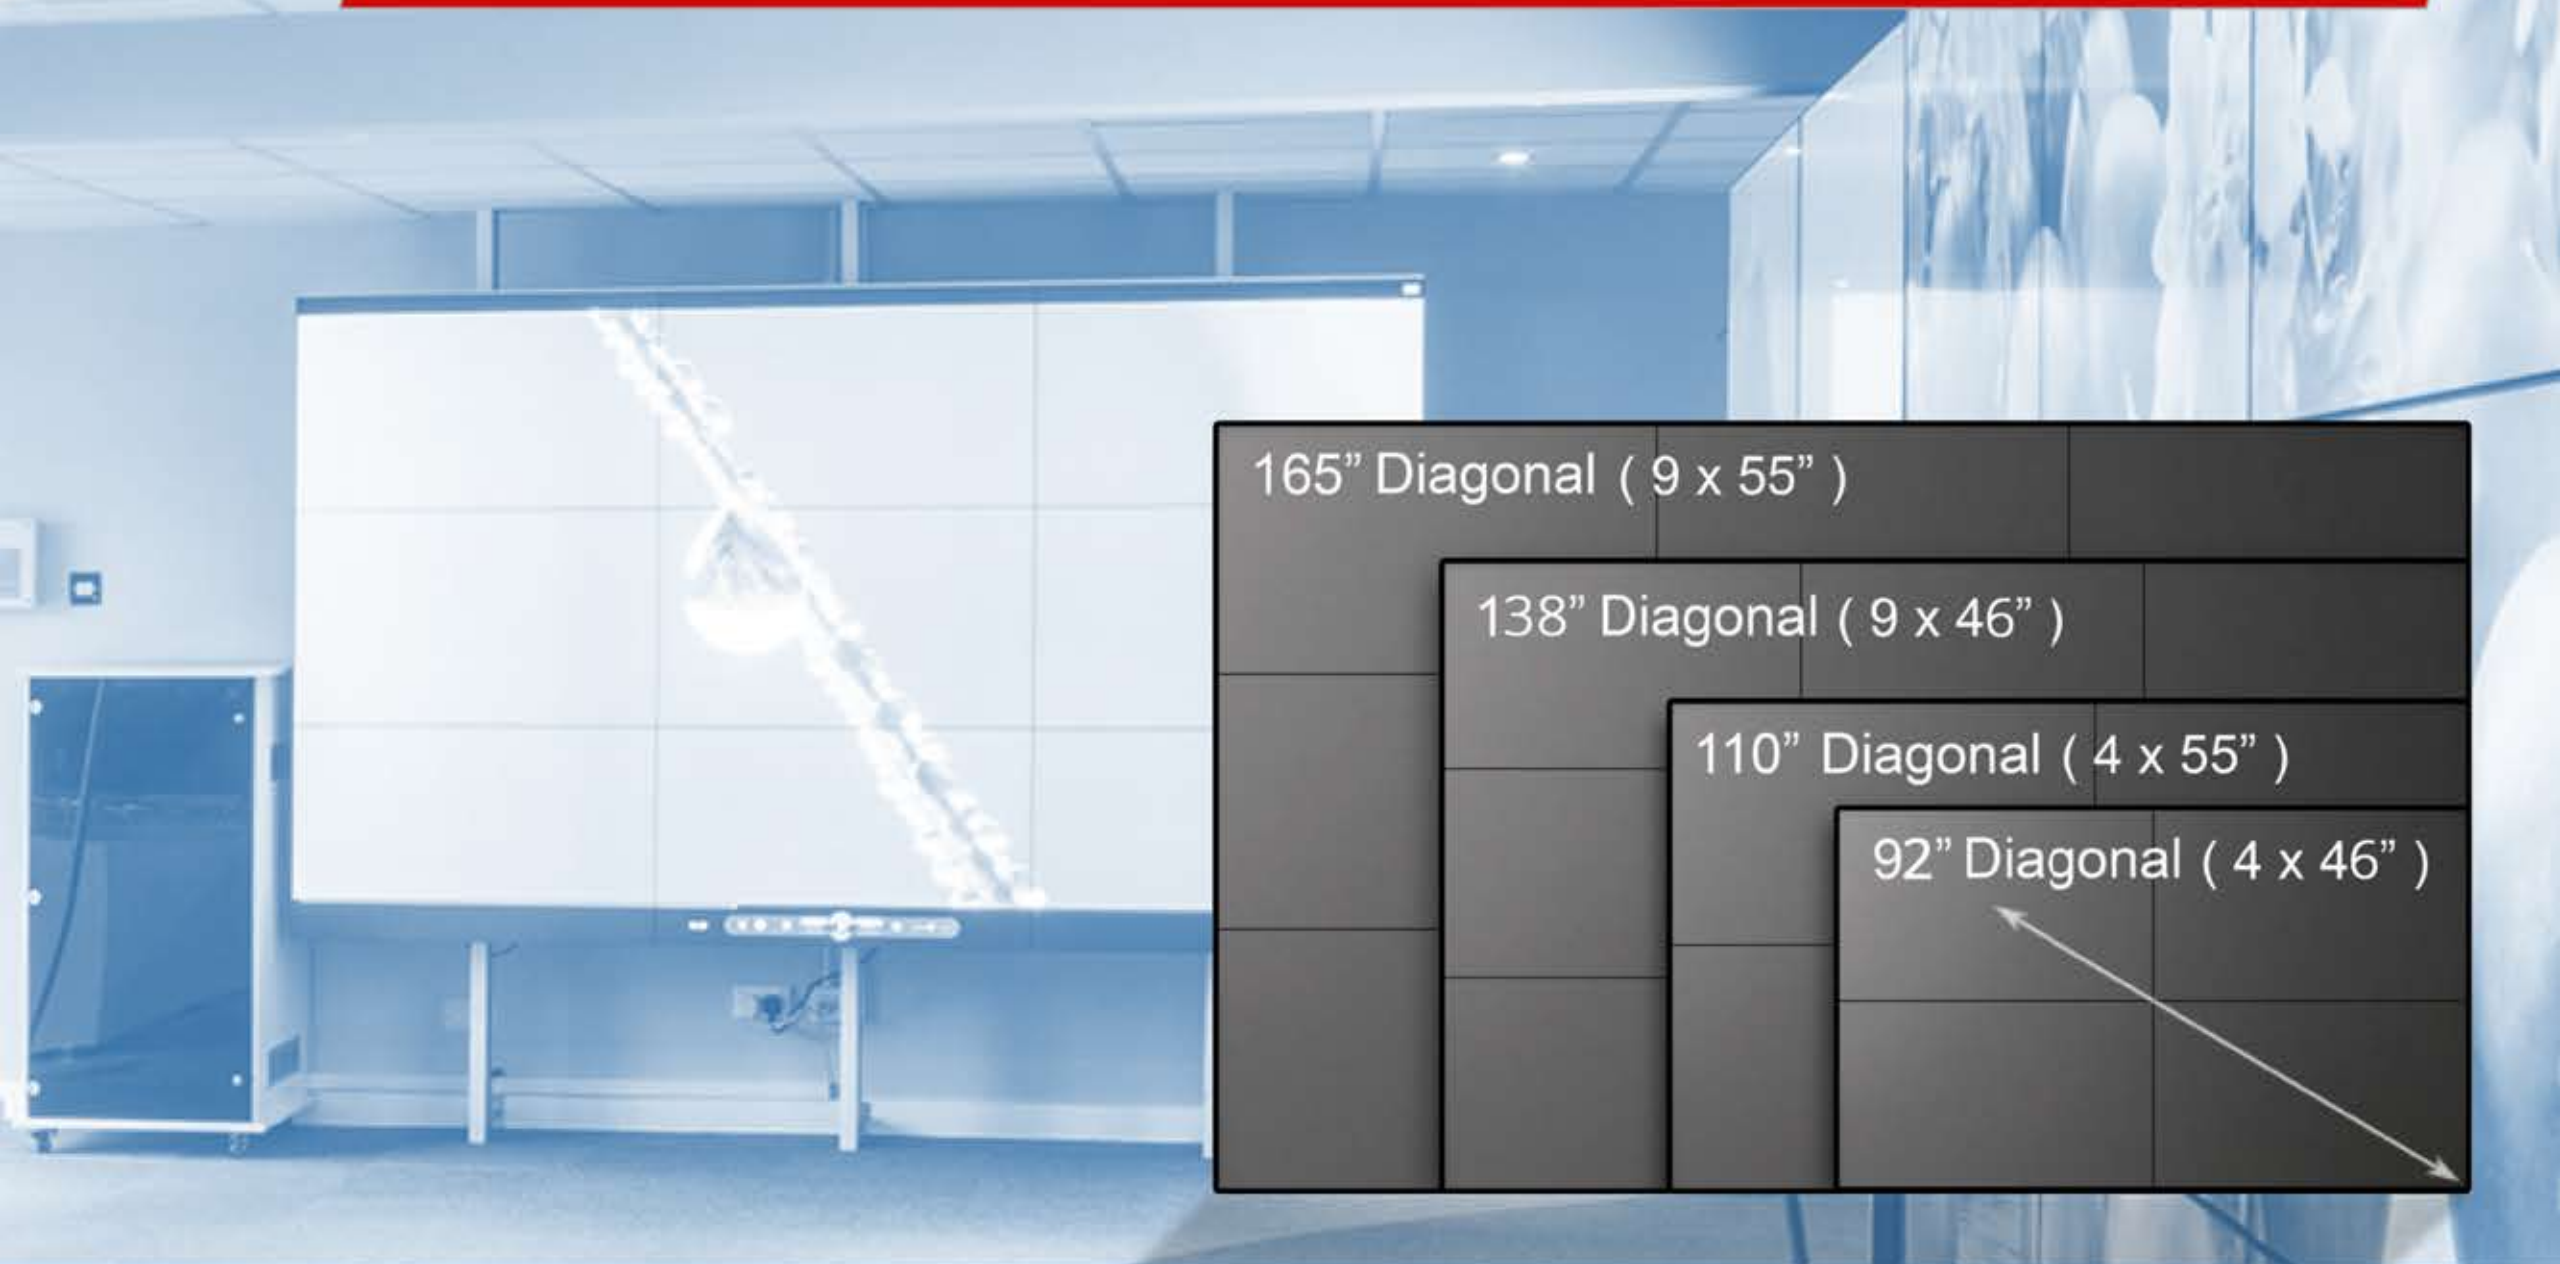

Комплексное профессиональное решение

Видеостена диагональю 92, 110, 138 или 165 дюймов

- Один HDMI вход для получения цельного изображения
- Тонкошовные профессиональные ЖК дисплеи с супер-узким обрамлением
- Заводская калибровка по цвету и яркости для получения захватывающего изображения
- Последовательный RS-232 порт для стандартных систем управления

Области применения: диспетчерский или ситуационный центр, конференц-зал, переговорная, видеонаблюдение, аэропорт, вокзал, торговый центр, ресепшен, выставка, ресторан, бар, учебный центр

Характеристики видеостены

Размерность	Диагональ	Дисплеи	Размеры	Вес
2x2	92"	4 x 46"	2,05 x 1,16 м	86 кг
	110"	4 x 55"	2,43 x 1,38 м	136 кг
3x3	138"	9 x 46"	3,08 x 1,74 м	193,5 кг
	165"	9 x 55"	3,65 x 2,06 м	306 кг

Характеристики дисплеев

Тип	ЖК-дисплей со светодиодной подсветкой
Разрешение	1920 x 1080 Full HD
Межпанельный шов	3,5 мм
Яркость	500 нит (кд / м2)
Контрастность	3500:1
Тип подсветки	LED
Видеовходы	HDMI DVI VGA(D-Sub)
Углы обзора	178°/178°
Срок службы	50,000 часов